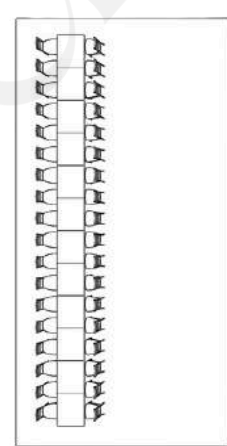

72 osoby

48 osób

54 osoby

48 osób

36 osób

DODATKI

Cooler do lodu transparentny 35x28x24 cm

20,00