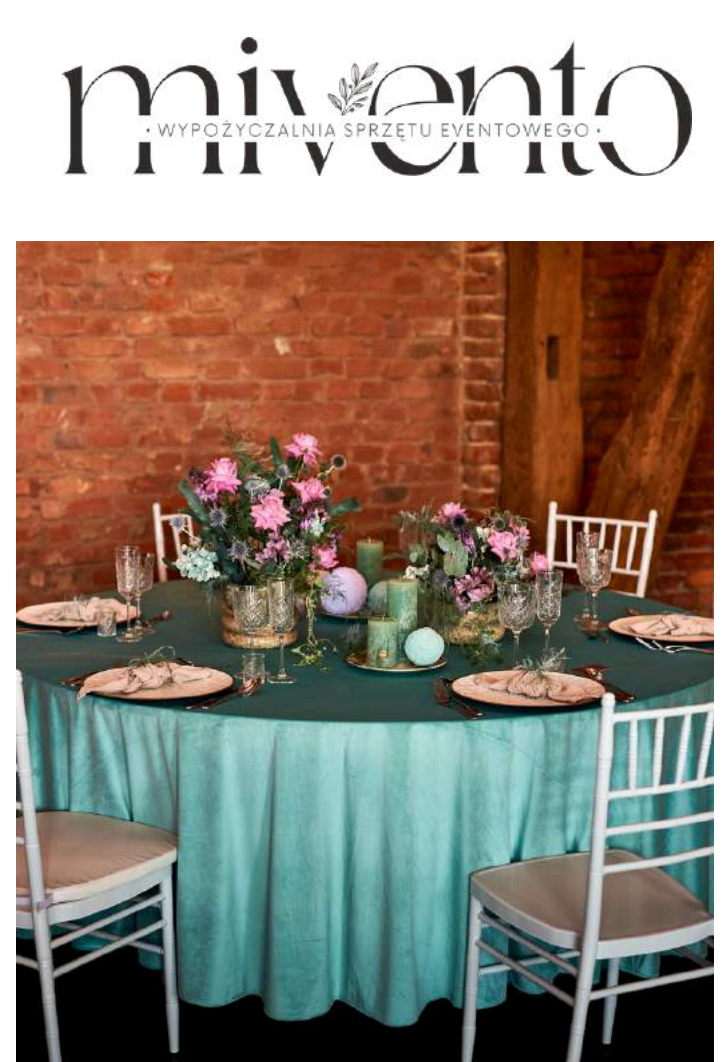

mivento
· WYPOŻYCZALNIA SPRZĘTU EVENTOWEGO ·

mivento
· WYPOŻYCZALNIA SPRZĘTU EVENTOWEGO ·

WWW.MIVENTO.PL
Tel.: 792-700-230

Dekoracje: Nflowers