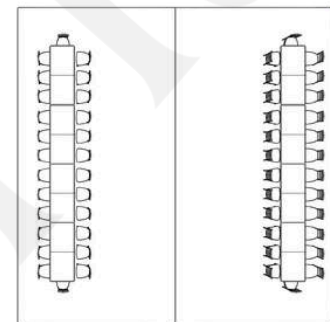

PRZYKŁADOWE USTAWIENIE W NAMIOTACH

Namiot 5x10 m

50 osób

30 osób

33 osoby

52 osoby

40 osób

2 x Namiot 5x10 m

50 osób

53 osoby

52 osoby

52 osoby

Namiot 5x6 m

23 osoby

29 osób

18 osób

30 osób

Namiot 6x12 m

72 osoby

48 osób

54 osoby

48 osób

36 osób