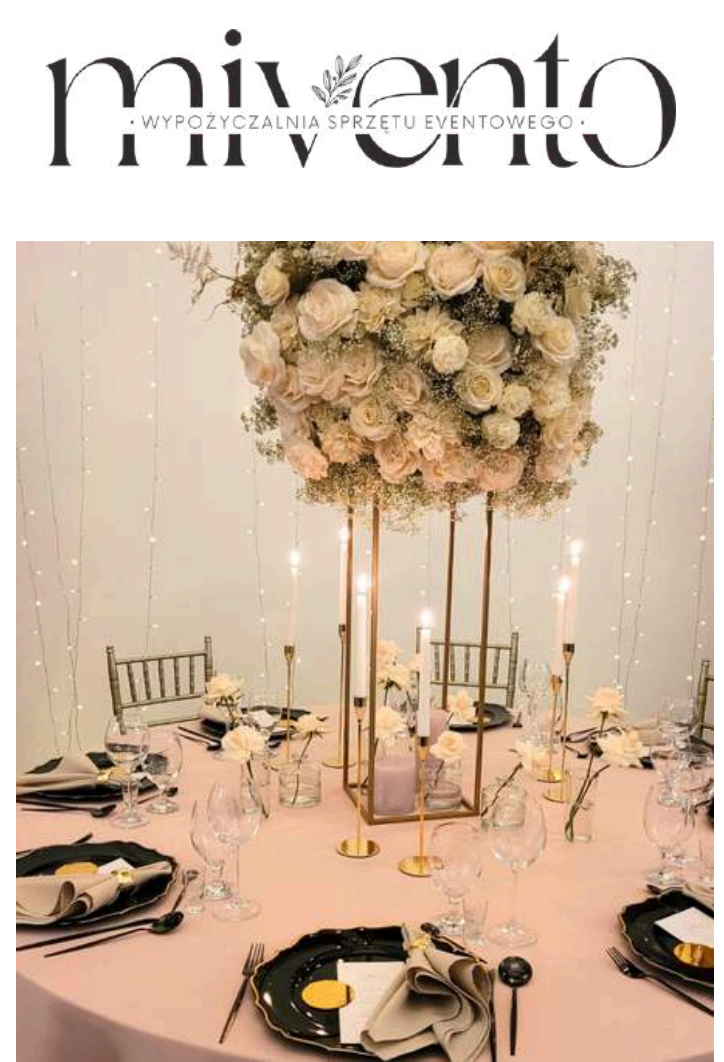

mivento
· WYPOŻYCZALNIA SPRZĘTU EVENTOWEGO ·

mivento
· WYPOŻYCZALNIA SPRZĘTU EVENTOWEGO ·

WWW.MIVENTO.PL
Tel.: 792-700-230

Dekoracje: Pracownia Pampas