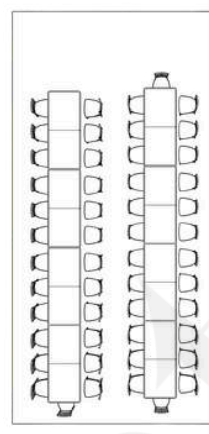

PRZYKŁADOWE USTAWIENIE W NAMIOTACH

Namiot 5x10 m

50 osób

30 osób

33 osoby

52 osoby

40 osób

2 x Namiot 5x10 m

50 osób

53 osoby

52 osoby

52 osoby

Namiot 5x6 m

23 osoby

29 osób

18 osób

30 osób

Namiot 6x12 m

72 osoby

48 osób

54 osoby

48 osób

36 osób