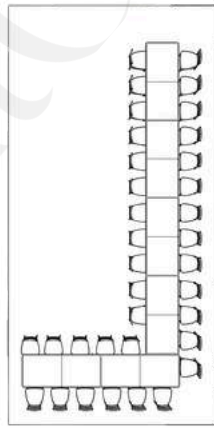

PRZYKŁADOWE USTAWIENIE W NAMIOTACH

Namiot 5x10 m

50 osób

30 osób

33 osoby

52 osoby

40 osób

2 x Namiot 5x10 m

50 osób

53 osoby

52 osoby

52 osoby

Namiot 5x6 m

23 osoby

29 osób

18 osób

30 osób

Namiot 6x12 m

72 osoby

48 osób

54 osoby

48 osób

36 osób