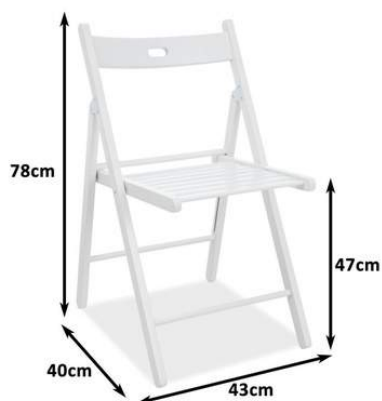

PLENEROWE KRZESŁA BIAŁE

Ceny brutto