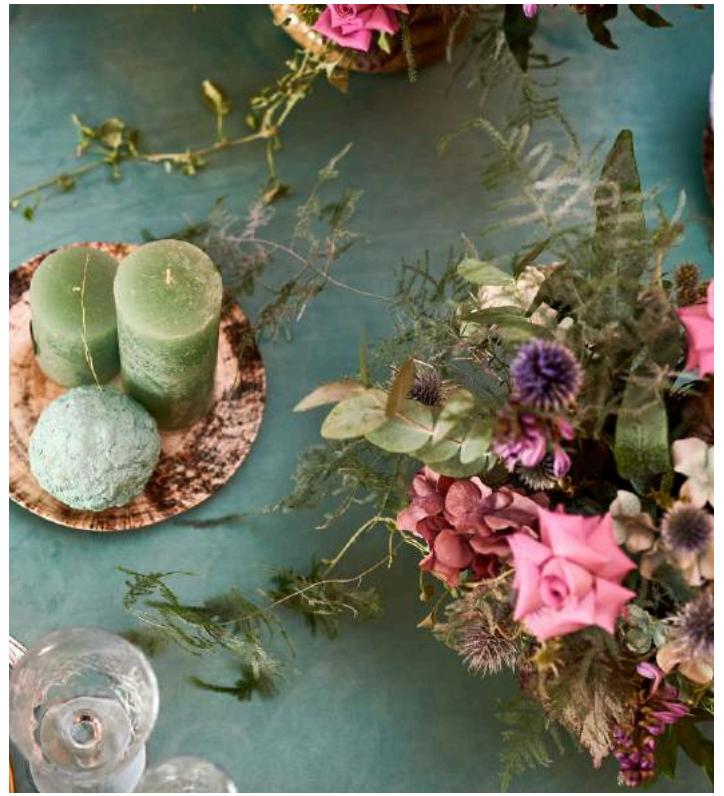

mivento
· WYPOŻYCZALNIA SPRZĘTU EVENTOWEGO ·

mivento
· WYPOŻYCZALNIA SPRZĘTU EVENTOWEGO ·

WWW.MIVENTO.PL
Tel.: 792-700-230

Dekoracje: Nflowers