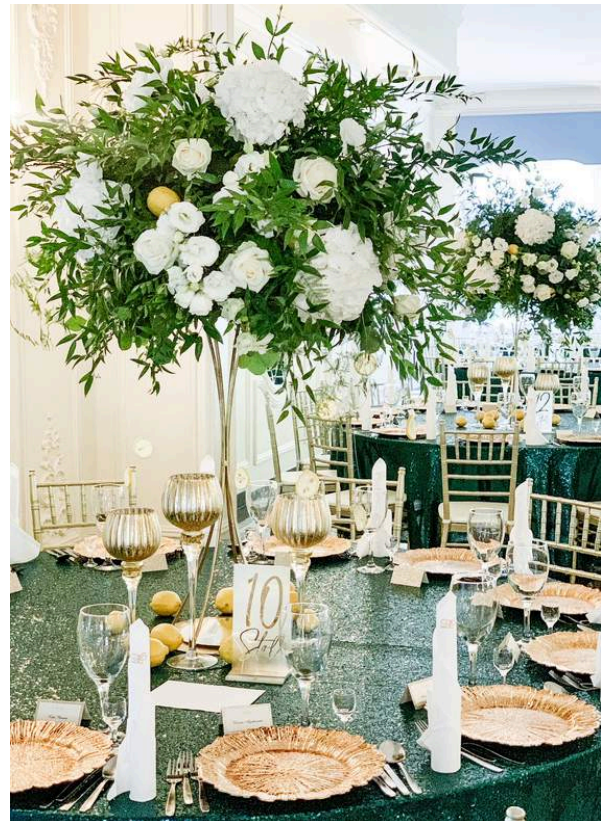

mivento
• WYPOŻYCZALNIA SPRZĘTU EVENTOWEGO •