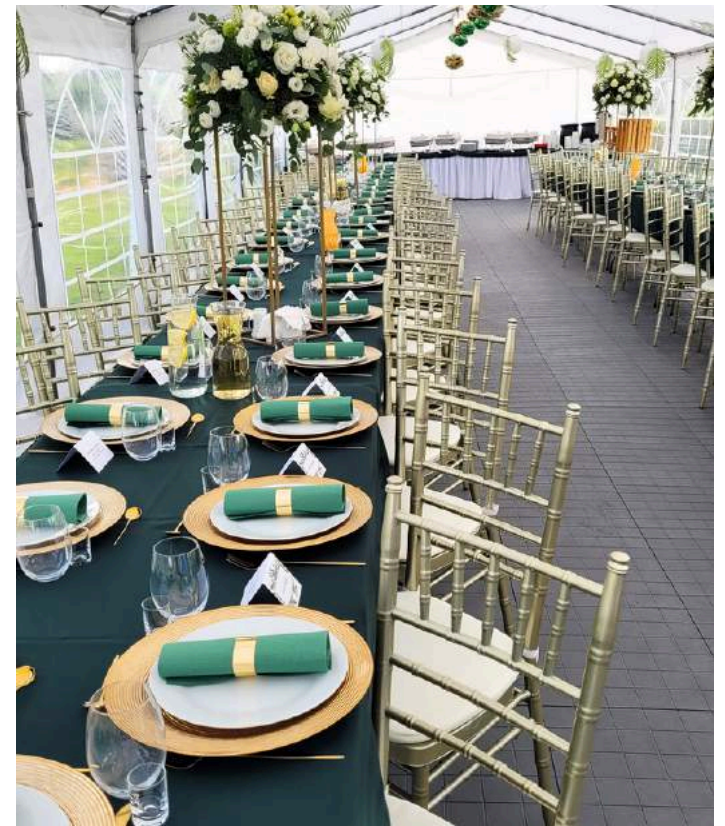

mivento

• WYPOŻYCZALNIA SPRZĘTU EVENTOWEGO •

REALIZACJE

mivento
· WYPOŻYCZALNIA SPRZĘTU EVENTOWEGO ·

mivento
· WYPOŻYCZALNIA SPRZĘTU EVENTOWEGO ·

WWW.MIVENTO.PL
Tel.: 792-700-230

mivento
· WYPOŻYCZALNIA SPRZĘTU EVENTOWEGO ·