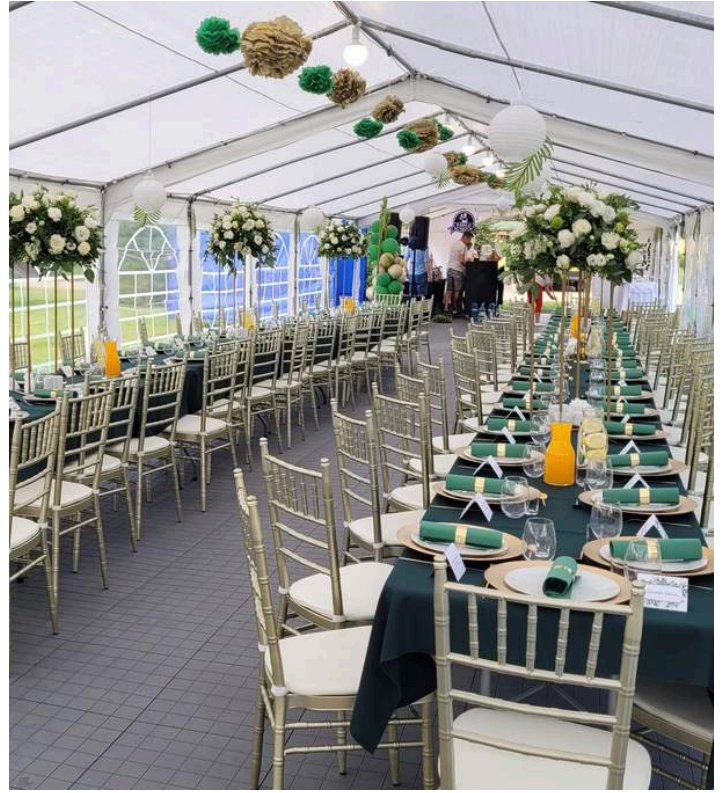

mivento
· WYPOŻYCZALNIA SPRZĘTU EVENTOWEGO ·

mivento
· WYPOŻYCZALNIA SPRZĘTU EVENTOWEGO ·

WWW.MIVENTO.PL
Tel.: 792-700-230

Dekoracje: Pracownia Pampas