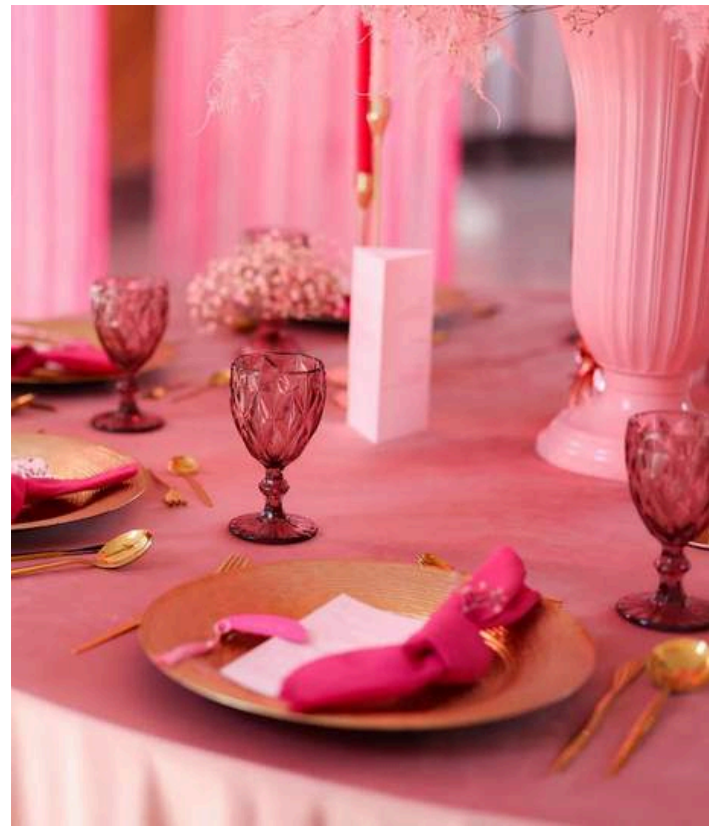

mivento
· WYPOŻYCZALNIA SPRZĘTU EVENTOWEGO ·

WWW.MIVENTO.PL
Tel.: 792-700-230

Dekoracje: Pracownia Pampas

mivento
 WYPOŻYCZALNIA SPRZĘTU EVENTOWEGO

mivento
 WYPOŻYCZALNIA SPRZĘTU EVENTOWEGO

WWW.MIVENTO.PL
 Tel.: 792-700-230