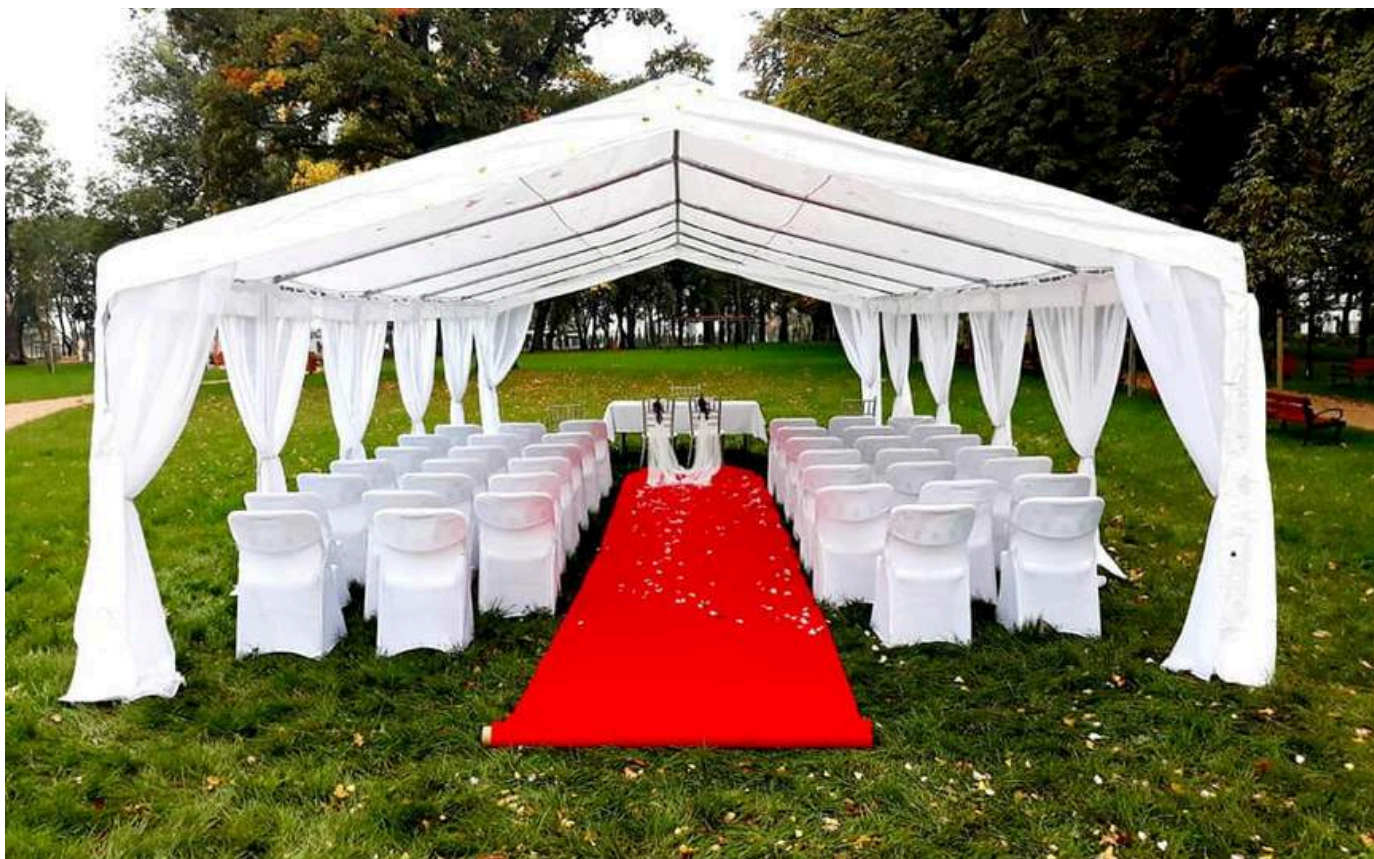

mivento
· WYPOŻYCZALNIA SPRZĘTU EVENTOWEGO ·