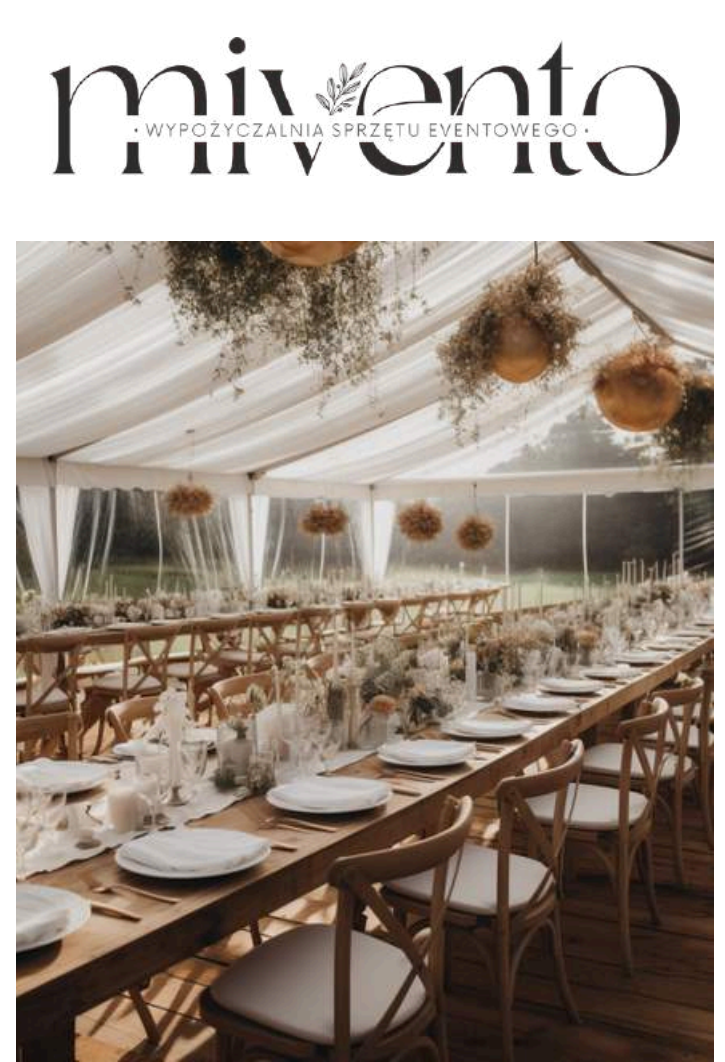

mivento
· WYPOŻYCZALNIA SPRZĘTU EVENTOWEGO ·

WWW.MIVENTO.PL
Tel.: 792-700-230

Dekoracje: Cheersevent

mivento
· WYPOŻYCZALNIA SPRZĘTU EVENTOWEGO ·

mivento
· WYPOŻYCZALNIA SPRZĘTU EVENTOWEGO ·

WWW.MIVENTO.PL
Tel.: 792-700-230