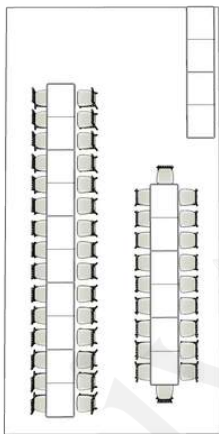

Tiulowe zasłony

na boki / maskownice / łączenia namiotu (dekoracyjna)

1 szt - 230cm x 200 cm

12,00

12,00

Zakładanie zasłon na boki

8,00

8,00

Zwrot brudnych

20,00

20,00

PROMOCJA!

PRZY WYNAJMIE PAKIETU NAMIOT + STOLY + KRZESŁA

- PODŁOGA W CENIE 24h- 15 zł / M2 do 3 dni - 20,00 zł

PRZYKŁADOWE USTAWIENIE W NAMIOTACH

Namiot 5x10 m